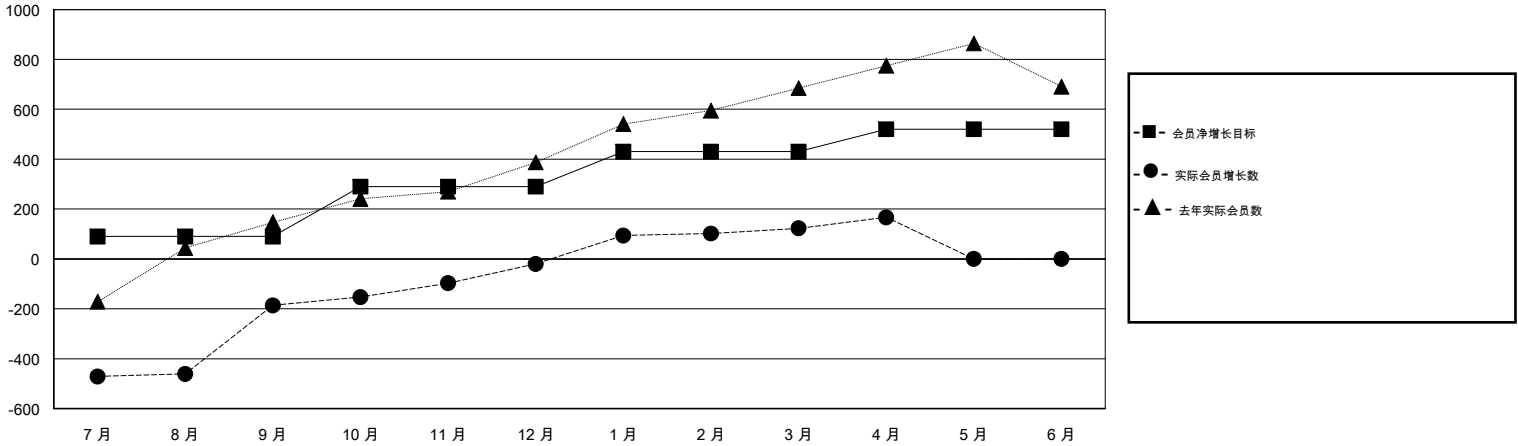

# MONTHLY MEMBERSHIP PROGRESS REPORT

District 389

Results as of: 04/30/2018

GMT: ZIYU LIN

地点 CHINA

GMT宪章区

分会			
成果 2017-2018			
季	新分会目标	新会	会员流失的分会
7月/8月/9月	1	0	1
10月/11月/12月	2	0	0
1月/2月/3月	1	3	1
4月/5月/6月	1	0	0

位会员@每位须缴			
成果 2017-2018			
季	会员净增长目标	实际会员增长数	实际退会会员 (包括转会)
7月/8月/9月	90	351	512
10月/11月/12月	200	271	68
1月/2月/3月	140	173	25
4月/5月/6月	90	44	0

目标与实际新会累积

目标和实际会员累积

已取消的分会: 2	110 CLUBS OF 120 增添1位或以上的新会员	性别分布 男 2,418 (60.89%) 女 1,553 (39.11%) 年度女性会员百分比目标: 45%
放弃的会员	<a href="#">点击这里取得累计会员数据</a>	总计家庭单位会员数 125
过世 2		支付减半会费的家庭会员 64
分会已取消 0		
其他 603		
总计 605		