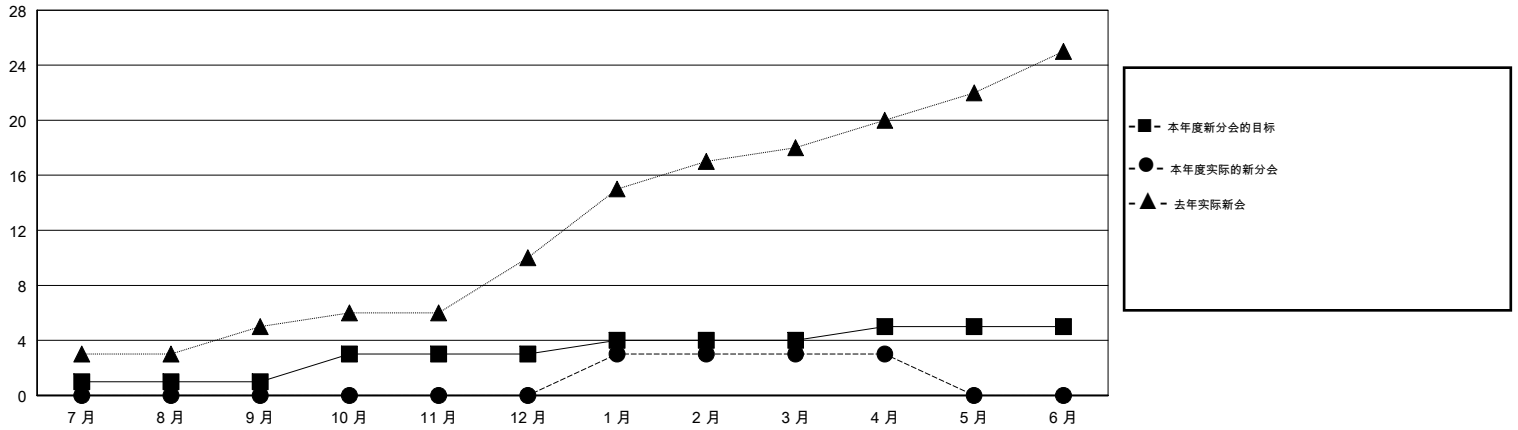

# MONTHLY MEMBERSHIP PROGRESS REPORT

District 389

Results as of: 04/30/2018

GMT: ZIYU LIN

地点 CHINA

GMT宪章区

分会			
成果 2017-2018			
季	新分会目标	新会	会员流失的分会
7月/8月/9月	1	0	1
10月/11月/12月	2	0	0
1月/2月/3月	1	3	1
4月/5月/6月	1	0	0

位会员@每位须缴			
成果 2017-2018			
季	会员净增长目标	实际会员增长数	实际退会会员 (包括转会)
7月/8月/9月	90	351	512
10月/11月/12月	200	271	68
1月/2月/3月	140	173	25
4月/5月/6月	90	44	0

目标与实际新会累积

目标和实际会员累积

已取消的分会: 2	110 CLUBS OF 120 增添1位或以上的新会员	性别分布 男 2,418 (60.89%) 女 1,553 (39.11%) 年度女性会员百分比目标: 45%
放弃的会员	<a href="#">点击这里取得累计会员数据</a>	总计家庭单位会员数 125
过世 2		支付减半会费的家庭会员 64
分会已取消 0		
其他 603		
总计 605		